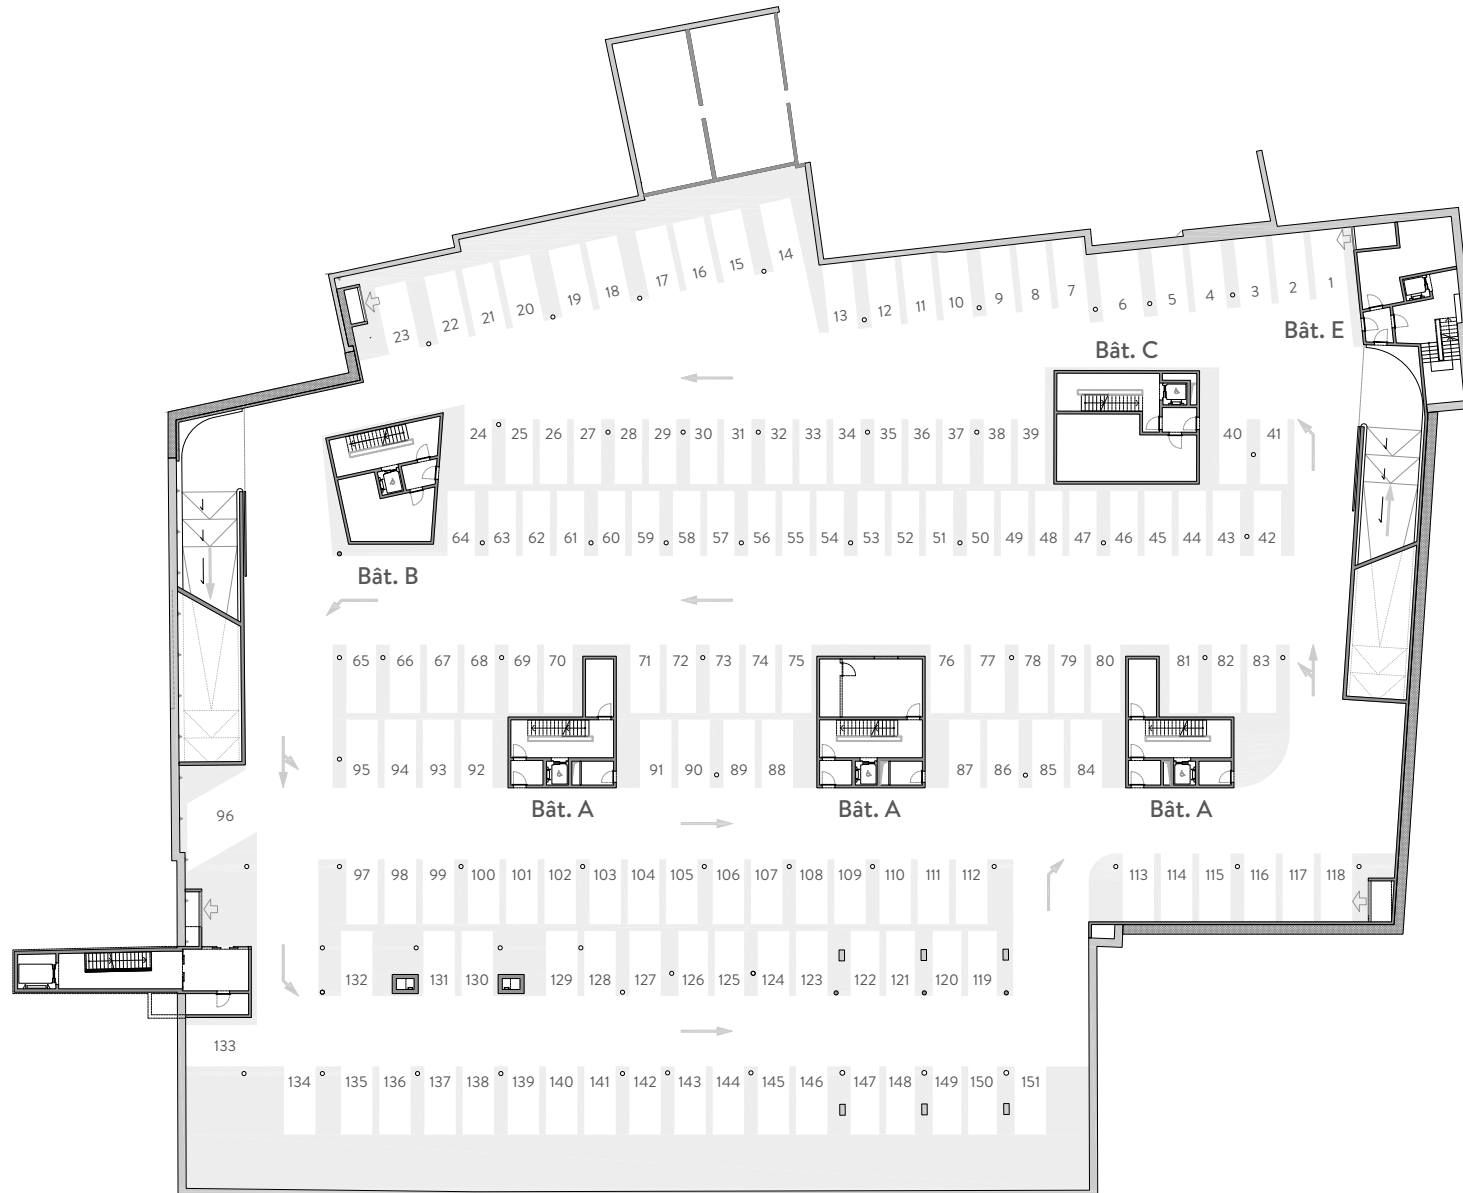

# Parking de la copropriété

niveau -2

0 5 10 20 m  
Échelle 1:500